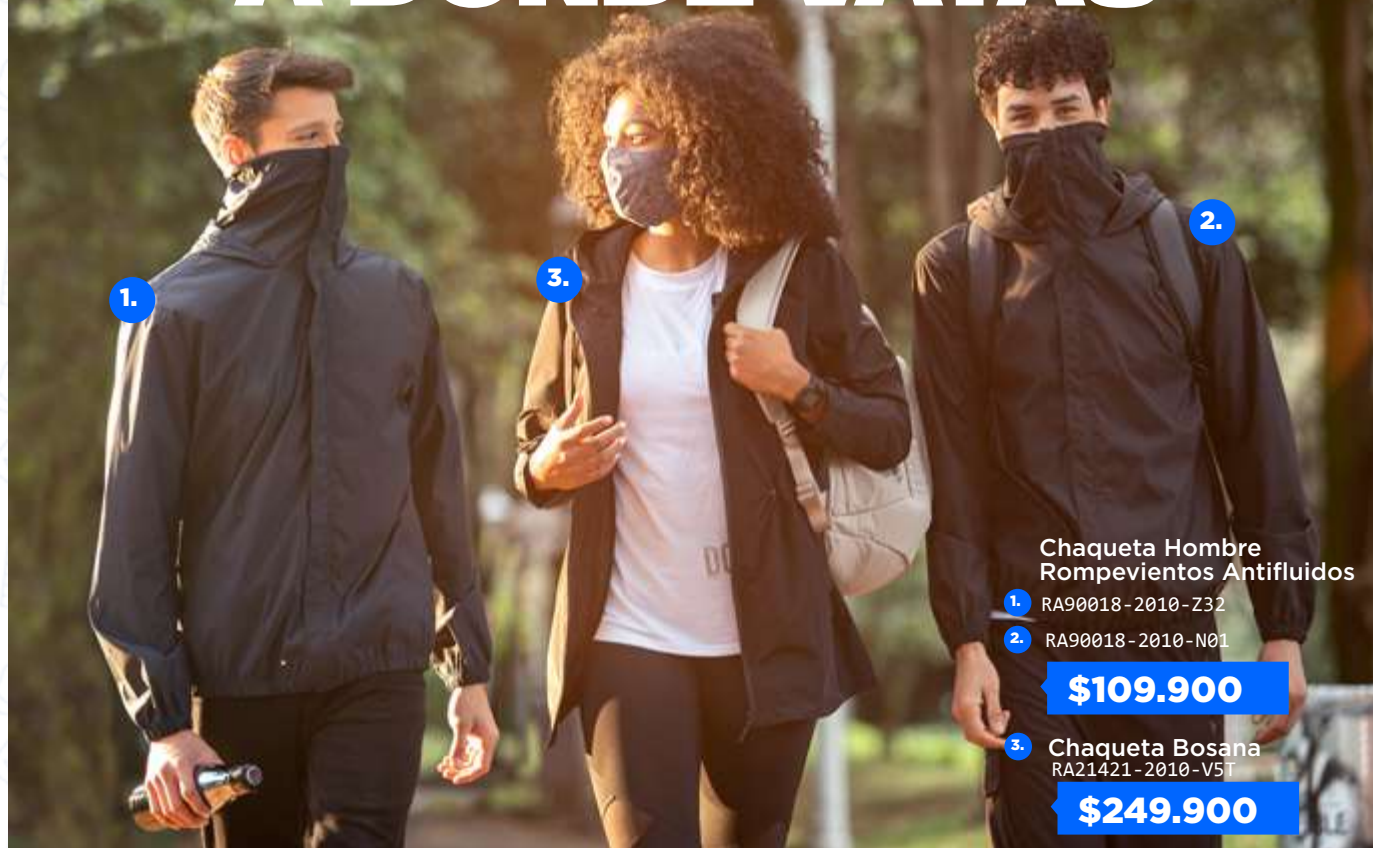

PROTECCIÓN A DONDE VAYAS

1.

3.

2.

Chaqueta Hombre
Rompevientos Antifluidos

1. RA90018-2010-Z32

2. RA90018-2010-N01

\$109.900