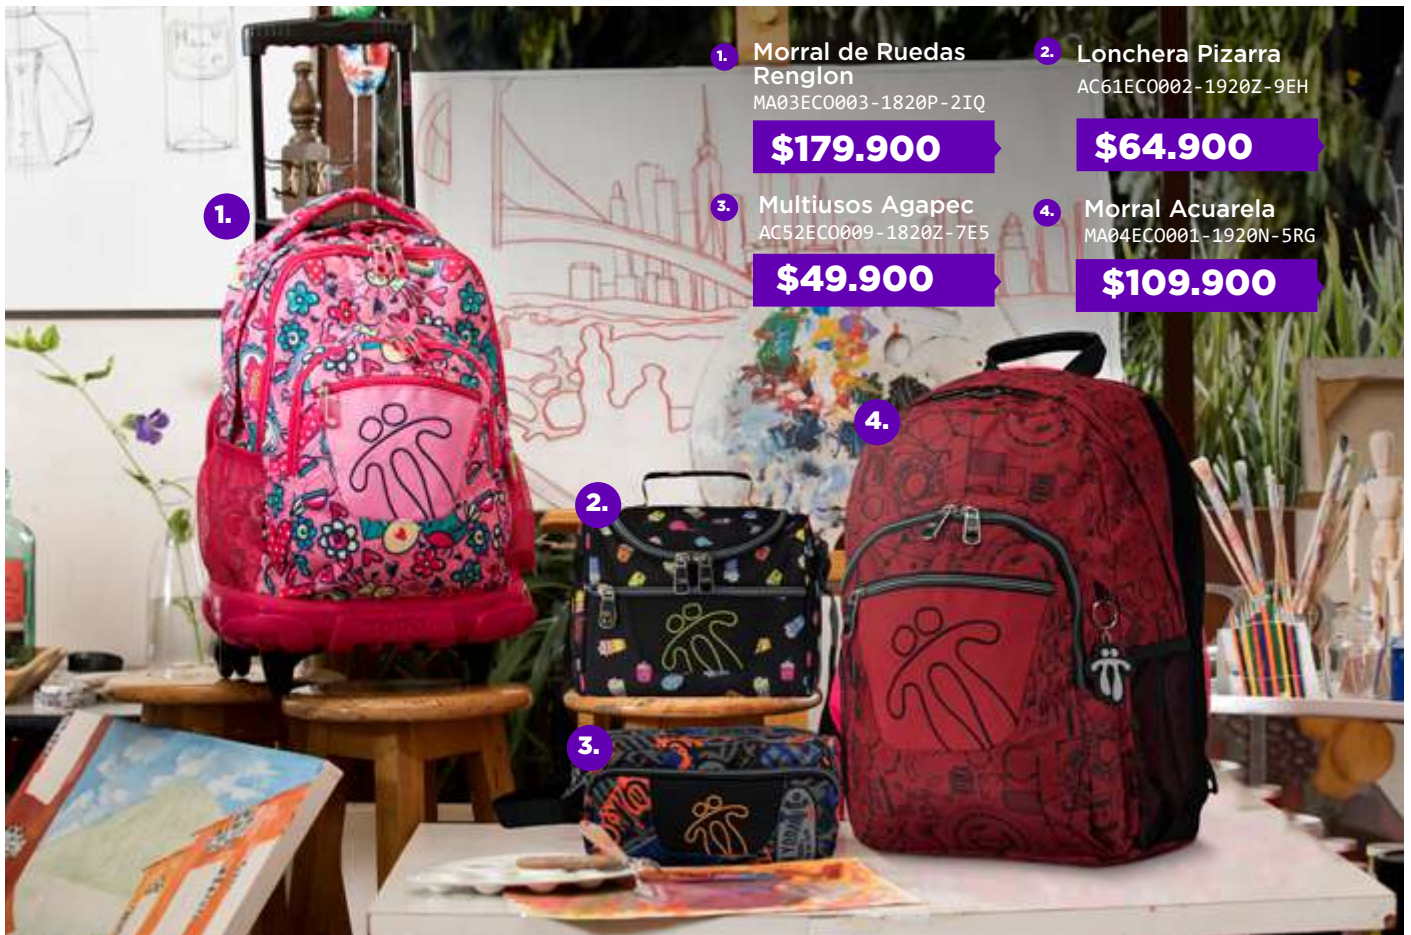

\$89.900

**FILTRO
UV+50**

Gorra Glamir
AC60IND650-2010M-Z7T

\$54.900

**CUÍDATE,
DIVIÉRTETE,
APRENDE!**

totto
kids

1. Morral de Ruedas Renglon
MA03EC0003-1820P-2IQ

\$179.900