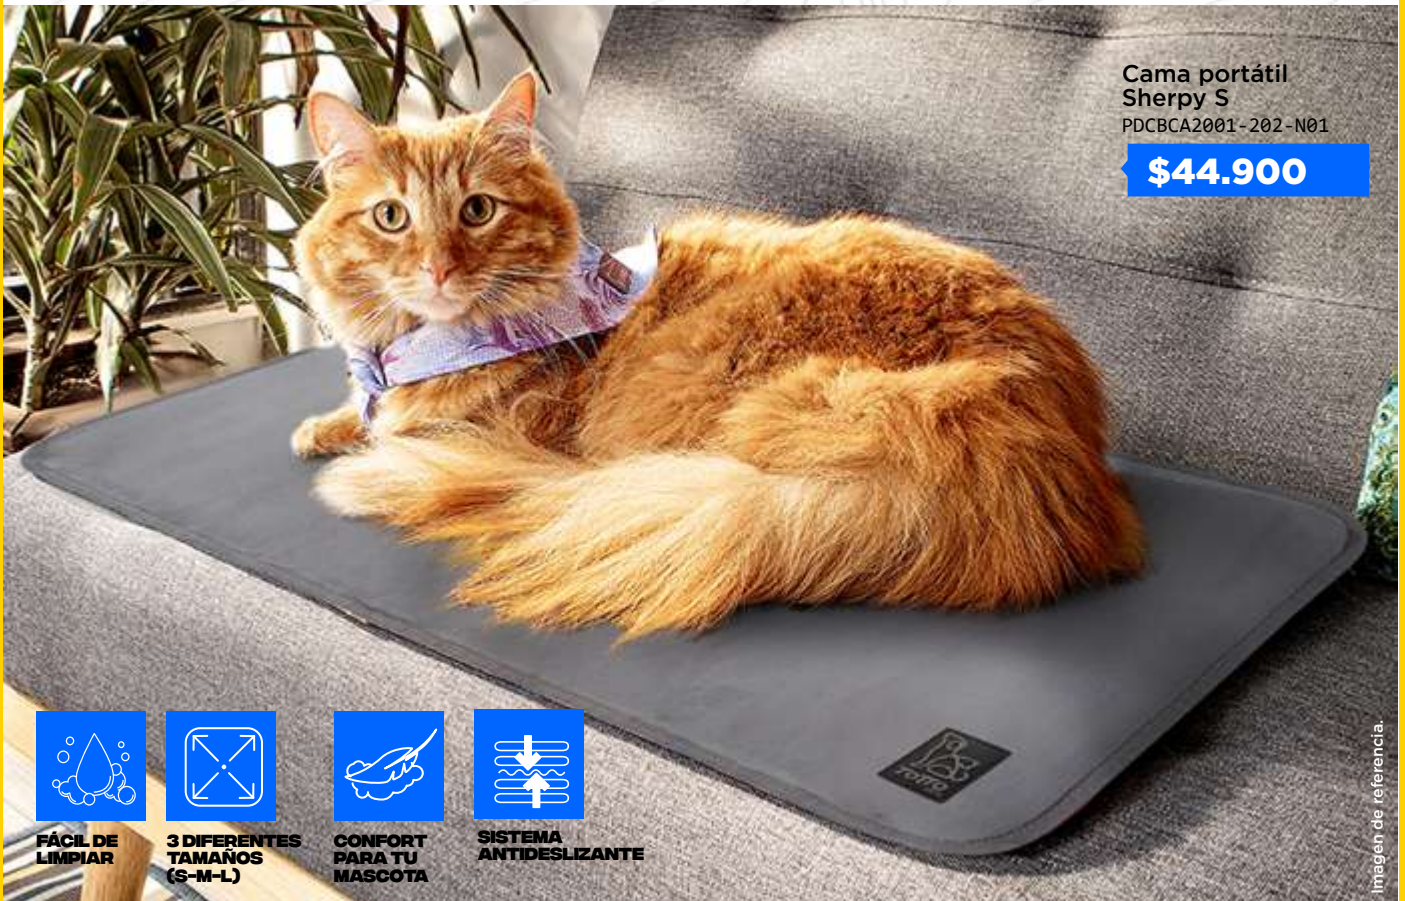

COMODIDAD Y ESTILO VAN CONMIGO

Imagen de referencia.

TOTTO
Pets

PUERTA EN MALLA
PARA MAYOR
VENTILACIÓN

FÁCIL DE
ARMAR

COLCHÓN
REMOVIBLE

BOTÓN DE
AJUSTE

FÁCIL DE
LIMPIAR

MATERIAL
RESISTENTE
A RASGUÑOS

LA ESPUMA DEL COLCHÓN ES
RESISTENTE LO QUE PERMITE
MANTENER SU FORMA

DISPONIBLES EN
LOS COLORES:

-1JL

-0FW

Maletín adicional
para guardar

Teepee Tribu
PDCHE1002-202-3C3

\$249.900

MI MOMENTO TRANQUILO DEL DÍA

Cama portátil
Sherpy S
PDCBCA2001-202-N01

\$44.900

FÁCIL DE
LIMPIAR

3 DIFERENTES
TAMAÑOS
(S-M-L)

CONFORT
PARA TU
MASCOTA

SISTEMA
ANTIDESLIZANTE

Imagen de referencia.