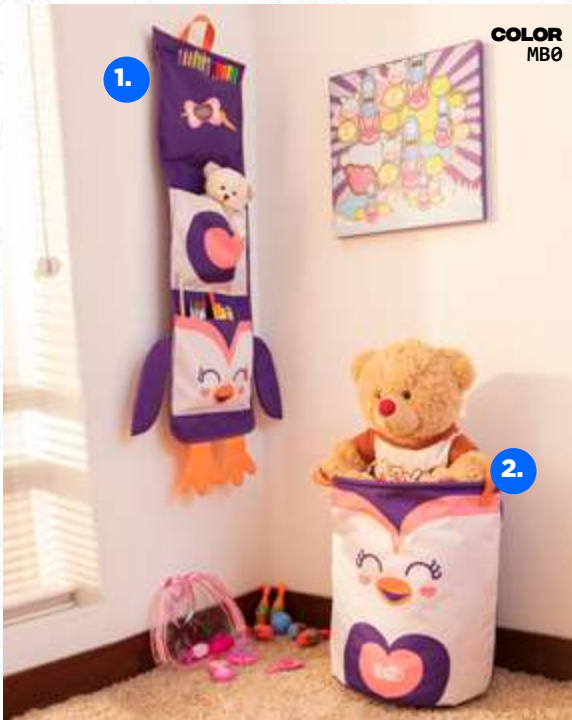

PERSONAJES DIVERTIDOS

COLOR MB0

1. **Organizador para colgar Safari**

HJOTOC1001-202-MB0
HJOTOC1001-202-VA0

\$59.900

COLOR VA0

2. **Bolsas organizadoras Safari**

HJOTB01002-202-MB0
HJOTB01002-202-VA0