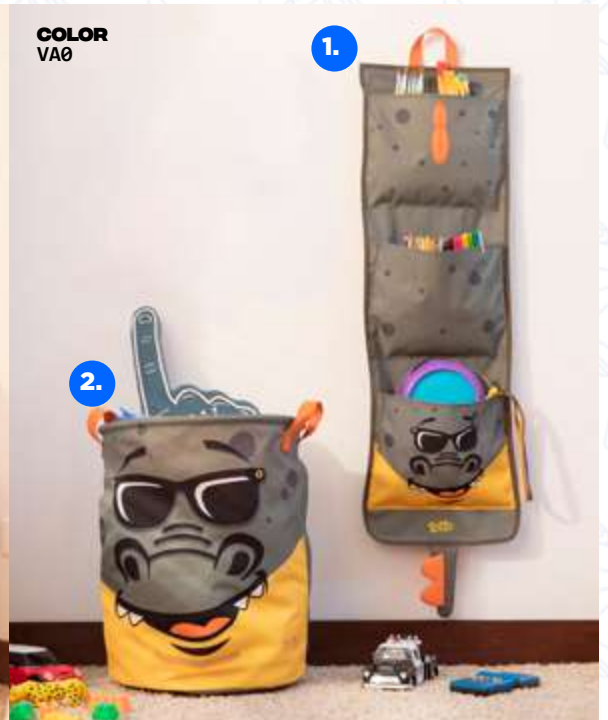

PERSONAJES DIVERTIDOS

COLOR MB0

1. **Organizador para colgar Safari**

HJOTOC1001-202-MB0
HJOTOC1001-202-VA0

\$59.900

COLOR VA0

2. **Bolsas organizadoras Safari**

HJOTB01002-202-MB0
HJOTB01002-202-VA0