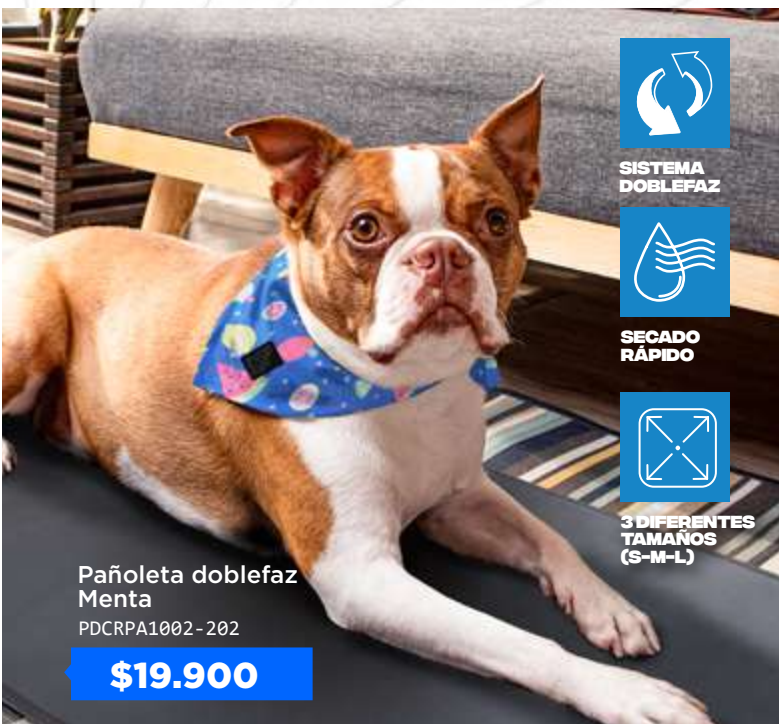

BOLSILLOS DE FÁCIL ACCESO

PROTEGE PUERTAS DE RASGUÑOS

IMPERMEABLE

ANTIDESLIZANTE

FÁCIL DE LIMPIAR

SISTEMA DOBLEFAZ

SECADO RÁPIDO

3 DIFERENTES TAMAÑOS (S-M-L)