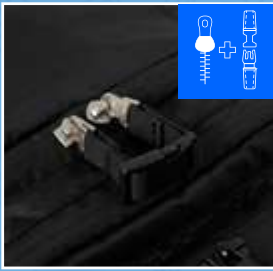

ESPALDAR
Y CORREAS
ERGONÓMICAS

BOLSILLO
PORTA PC 14"

Polo Youngpolo

\$69.900

Canguro Pompeya
AC50IND091-1920Z-R66

\$59.900

Canguro Samuel
AC50IND004-1220Z-N01

\$49.900